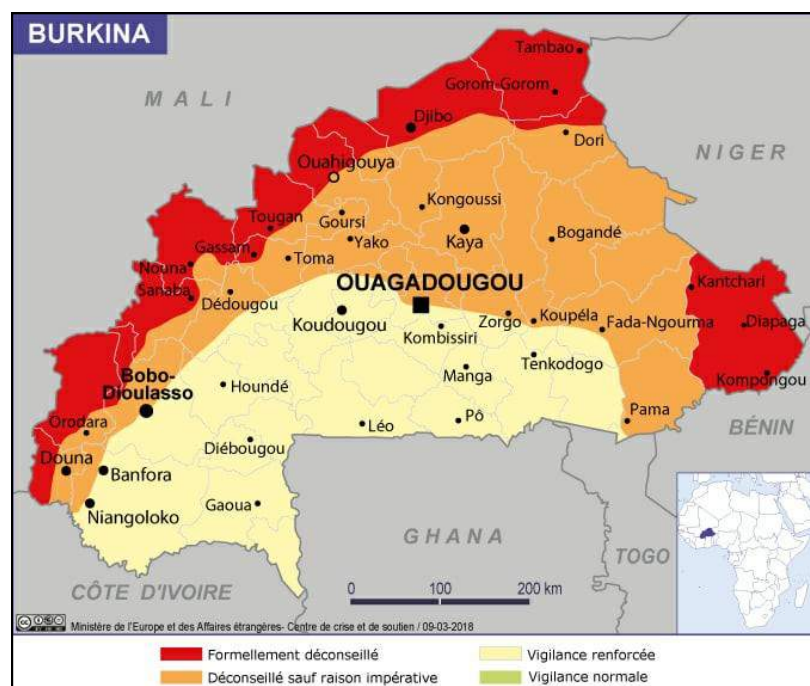

## Aide au Développement par l'Éducation au Burkina Faso

#### *Le mot du Président*

Partir en mission au Burkina-Faso sans prendre la direction du Sahel fût pour nous tous une douloureuse décision.

Mais il n'était pas question que Marie José reprenne le risque de revivre les moments de son dernier voyage en direction du village d'Oursi, même accompagnée, jour et nuit, par des militaires armés.

Aussi, la décision prise en Assemblée Générale et adoptée à l'unanimité d'un retrait du Sahel de notre association pour les années à venir, hélas imposée par les évènements géopolitiques de la région, a orienté la mission de Marie José pour rencontrer nos amis enseignants afin de poursuivre nos actions uniquement auprès des écoles dans les provinces du Kadiogo et de l'Oubritenga